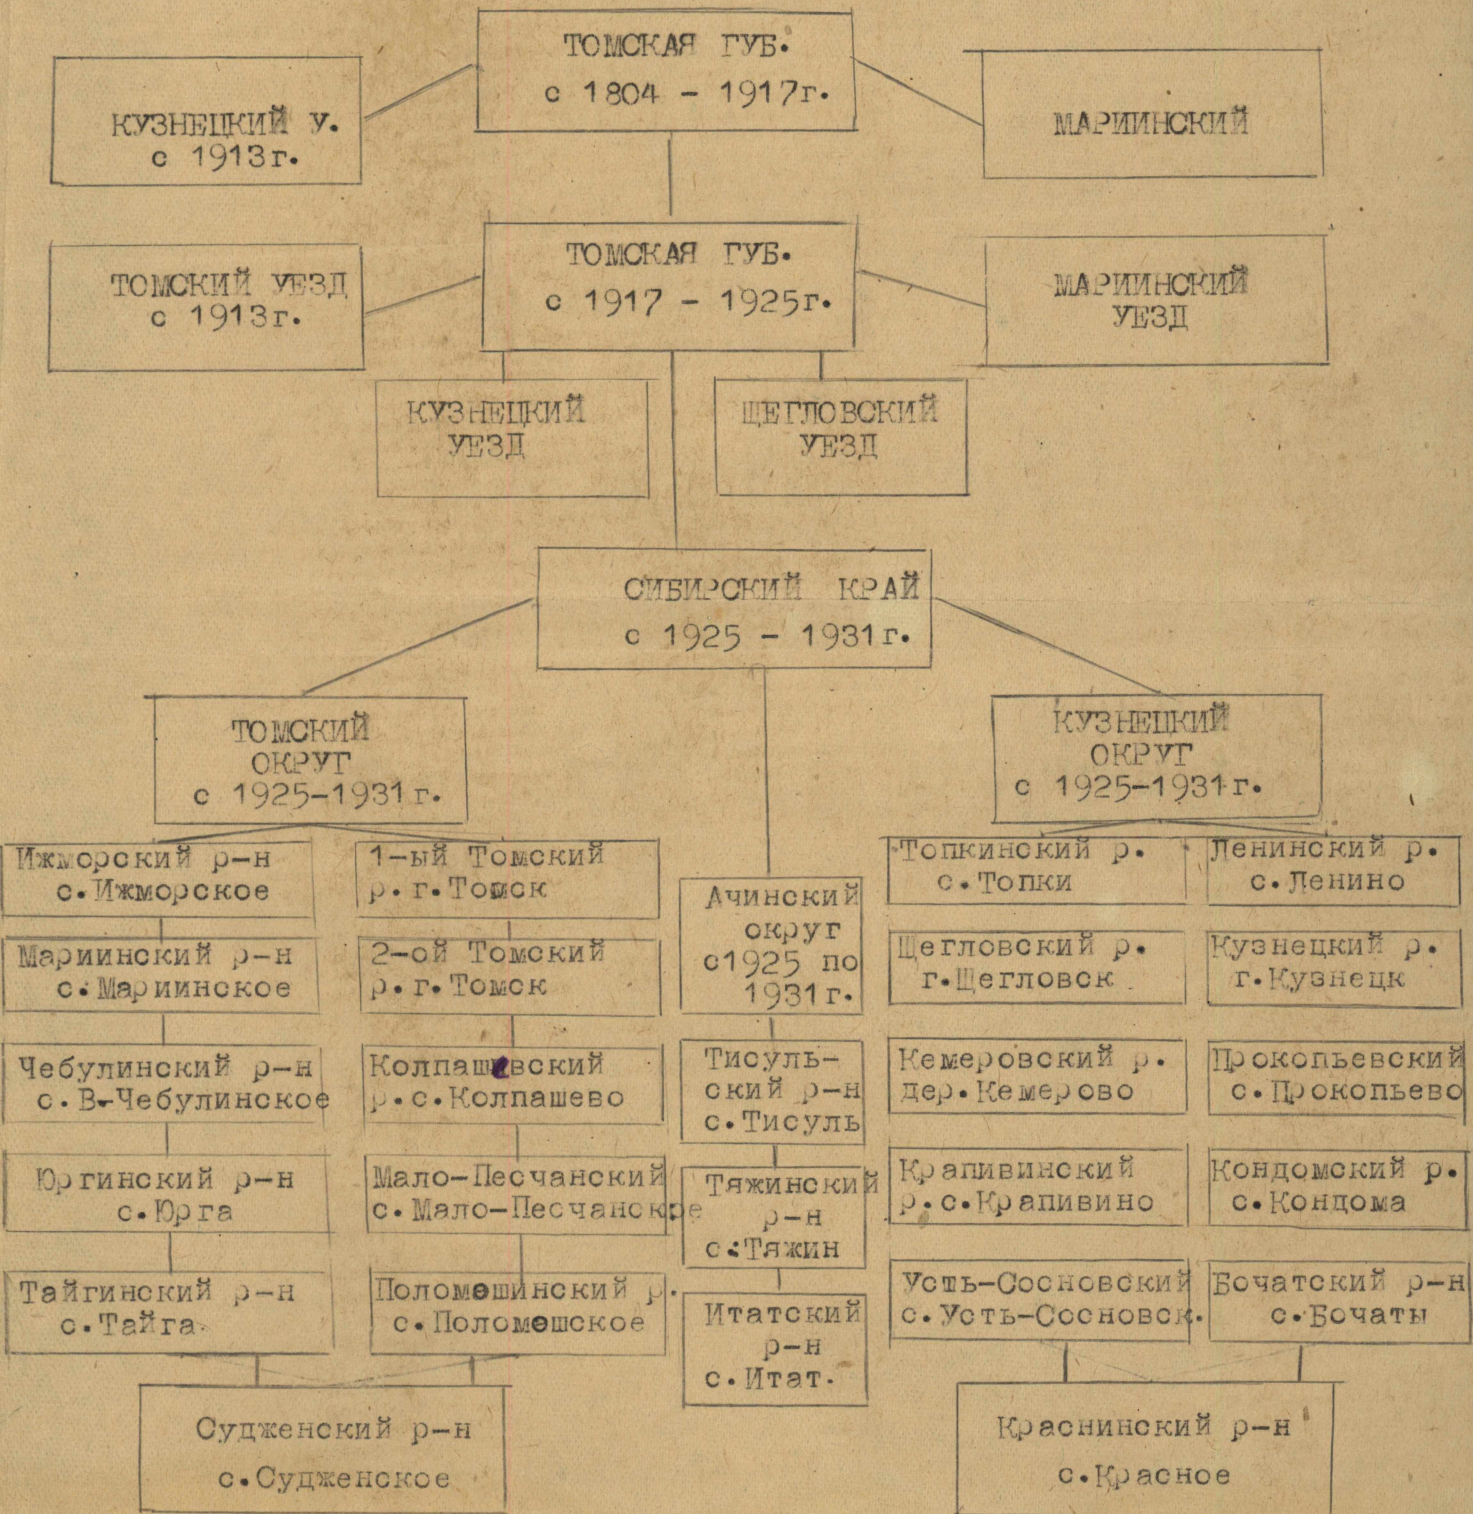

АДМИНИСТРАТИВНО-ТЕРРИТОРИАЛЬНОЕ ДЕЛЕНИЕ КЕМЕРОВСКОЙ  
ОБЛАСТИ

ЗАПАДНО-СИБИРСКИЙ  
КРАЙ  
с 1931 - 1936г.

НОВОСИБИРСКАЯ ОБЛ.  
с 1937 - 1943г.

КЕМЕРОВСКАЯ ОБЛ.  
с 1943г.

Кузнецк-  
с 1622г. Сталинск  
с 1938г. Белово  
с 1938г. Гурьевск  
с 1857г. Мариинск  
с 1925г. Тайга

г. Кемерово с 1932г.  
г. Ленинск-Кузнецкий с 1925г.  
г. Прокопьевск с 1931г.  
г. Осинники с 1938г.  
г. Анжеро-Судженск с 1931г.

вход № 180  
18/10-557.

К Р А Т К А Я   С П Р А В К А

=====  
об изменениях в административно-территориальном делении  
Кемеровской области.

- 1783-г. - Образование Кузнецкого уезда Томской области, Колыванского наместничества.
  
- 1804-г. - Кузнецкий округ, Томской губернии, Западно-Сибирского генерал-губернаторства.
  
- 1858 - 1917 гг. - Кузнецкий и Мариинский уезды Томской губернии.
  
- 1917 - 1920 гг. - Кузнецкий, Мариинский, Щегловский уезды Томской губернии.  
  
Все Сибирские губернии в этот период подчинялись Сибирскому Революционному Комитету /"Сибревком"/, центр которого до июня 1921-г. был в Томске, затем в Ново-Николаевске /Новосибирске/.
  
- 1923 г. /октябрь/ - Начало районирования Сибири /вместо волостей создаются новые административно-территориальные единицы-районы/.
  
- 1925-г. - Постановлением ВЦИК от 25-го мая предусматривалось к 1- октября 1925-г. образование Сибирского края с центром в г. Новосибирске в составе 16 округов. Губерские, уездные учреждения ликвидируются.  
  
Территория бывших уездов Кузнецкого, Мариинского и Щегловского в основном входят в состав Кузнецкого округа с центром в г. Щегловске /Кемерово/. Часть северных районов Мариинского уезда вошли в состав Томского округа.
  
- 1930-г. - Кузнецкий округ ликвидируется, районы подчинены непосредственно Сибирскому краю, с 1931 г. по 1936-год Западно-Сибирскому краю.
  
- 1937-г. - Образована Новосибирская область.
  
- 1943-г. - Указом Президиума Верховного Совета СССР образована Кемеровская область в составе РСФСР.