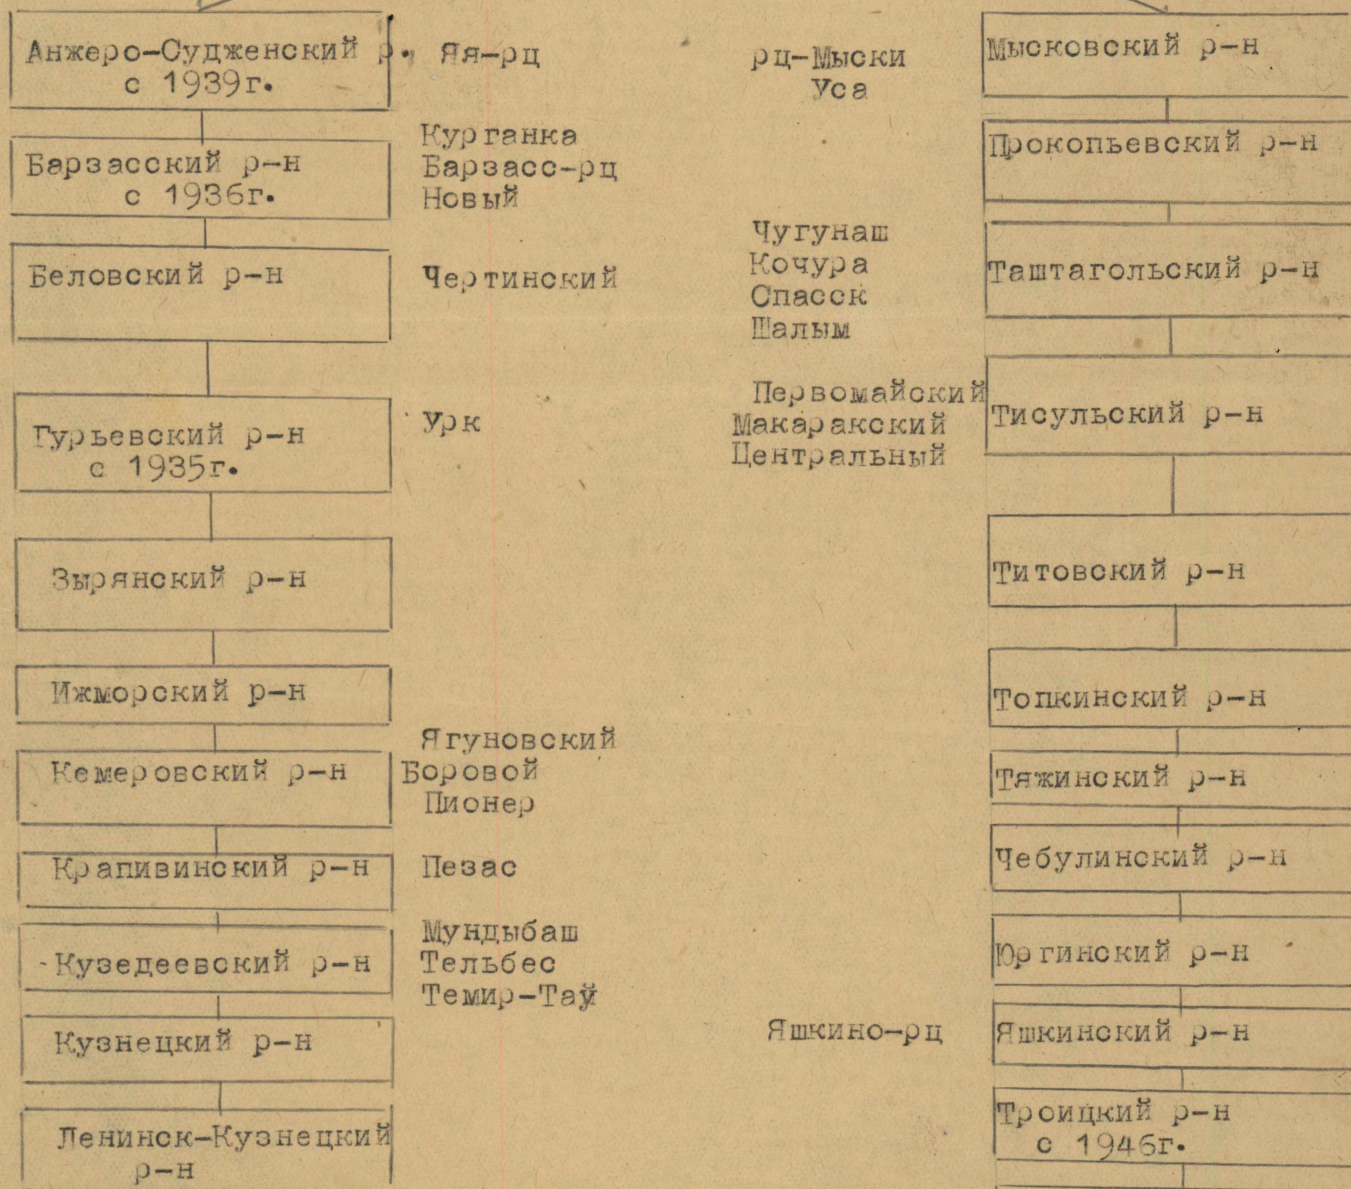

АДМИНИСТРАТИВНО-ТЕРРИТОРИАЛЬНОЕ ДЕЛЕНИЕ КЕМЕРОВСКОЙ  
ОБЛАСТИ

ЗАПАДНО-СИБИРСКИЙ  
КРАЙ  
с 1931 - 1936г.

НОВОСИБИРСКАЯ ОБЛ.  
с 1937 - 1943г.

КЕМЕРОВСКАЯ ОБЛ.  
с 1943г.

Кузнецк-  
с 1622г. Сталинск  
с 1938г. Белово  
с 1938г. Гурьевск  
с 1857г. Мариинск  
с 1925г. Тайга

г. Кемерово с 1932г.  
г. Ленинск-Кузнецкий с 1925г.  
г. Прокопьевск с 1931г.  
г. Осинники с 1938г.  
г. Анжеро-Судженск с 1931г.

вход № 180  
18/10-557.

К Р А Т К А Я   С П Р А В К А

=====  
об изменениях в административно-территориальном делении  
Кемеровской области.

- 1783-г. - Образование Кузнецкого уезда Томской области, Колыванского наместничества.
  
- 1804-г. - Кузнецкий округ, Томской губернии, Западно-Сибирского генерал-губернаторства.
  
- 1858 - 1917 гг. - Кузнецкий и Мариинский уезды Томской губернии.
  
- 1917 - 1920 гг. - Кузнецкий, Мариинский, Щегловский уезды Томской губернии.  
  
Все Сибирские губернии в этот период подчинялись Сибирскому Революционному Комитету /"Сибревком"/, центр которого до июня 1921-г. был в Томске, затем в Ново-Николаевске /Новосибирске/.
  
- 1923 г. /октябрь/ - Начало районирования Сибири /вместо волостей создаются новые административно-территориальные единицы-районы/.
  
- 1925-г. - Постановлением ВЦИК от 25-го мая предусматривалось к 1- октября 1925-г. образование Сибирского края с центром в г. Новосибирске в составе 16 округов. Губерские, уездные учреждения ликвидируются.  
  
Территория бывших уездов Кузнецкого, Мариинского и Щегловского в основном входят в состав Кузнецкого округа с центром в г. Щегловске /Кемерово/. Часть северных районов Мариинского уезда вошли в состав Томского округа.
  
- 1930-г. - Кузнецкий округ ликвидируется, районы подчинены непосредственно Сибирскому краю, с 1931 г. по 1936-год Западно-Сибирскому краю.
  
- 1937-г. - Образована Новосибирская область.
  
- 1943-г. - Указом Президиума Верховного Совета СССР образована Кемеровская область в составе РСФСР.